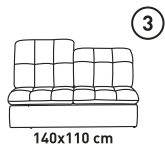

OREGON

МОДУЛЬНИЙ
ДИВАН

BARVA
CREATIVE IN HOME

200x370x250 см*

Сп. частина «Дельфін-Люкс» 345x170 см

* обирайте розмір згідно схеми

** частина 7, 8, 9, 10, 13, 14 - ящик для білизни (такіні)