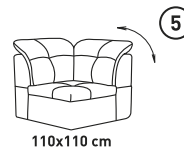

OREGON

МОДУЛЬНИЙ
ДИВАН

BARVA
CREATIVE IN HOME

200x370x250 см*

Сп. частина «Дельфін-Люкс» 345x170 см

* обирайте розмір згідно схеми

** частина 7, 8, 9, 10, 13, 14 - ящик для білизни (такіні)