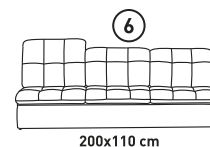

OREGON

МОДУЛЬНИЙ
ДИВАН

BARVA
CREATIVE IN HOME

200x370x250 см*

Сп. частина «Дельфін-Люкс» 345x170 см

* обирайте розмір згідно схеми

** частина 7, 8, 9, 10, 13, 14 - ящик для білизни (такіні)