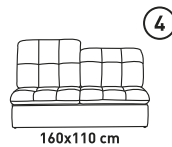

OREGON

МОДУЛЬНИЙ
ДИВАН

BARVA
CREATIVE IN HOME

200x370x250 см*

Сп. частина «Дельфін-Люкс» 345x170 см

* обирайте розмір згідно схеми

** частина 7, 8, 9, 10, 13, 14 - ящик для білизни (такіні)