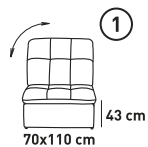

OREGON

МОДУЛЬНИЙ
ДИВАН

BARVA
CREATIVE IN HOME

200x370x250 см*

Сп. частина «Дельфін-Люкс» 345x170 см

* обирайте розмір згідно схеми

** частина 7, 8, 9, 10, 13, 14 - ящик для білизни (такіні)