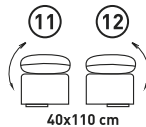

OREGON

МОДУЛЬНИЙ
ДИВАН

BARVA
CREATIVE IN HOME

200x370x250 см*

Сп. частина «Дельфін-Люкс» 345x170 см

* обирайте розмір згідно схеми

** частина 7, 8, 9, 10, 13, 14 - ящик для білизни (такіні)