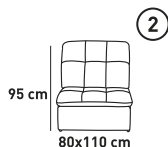

OREGON

МОДУЛЬНИЙ
ДИВАН

BARVA
CREATIVE IN HOME

200x370x250 см*

Сп. частина «Дельфін-Люкс» 345x170 см

* обирайте розмір згідно схеми

** частина 7, 8, 9, 10, 13, 14 - ящик для білизни (такіні)